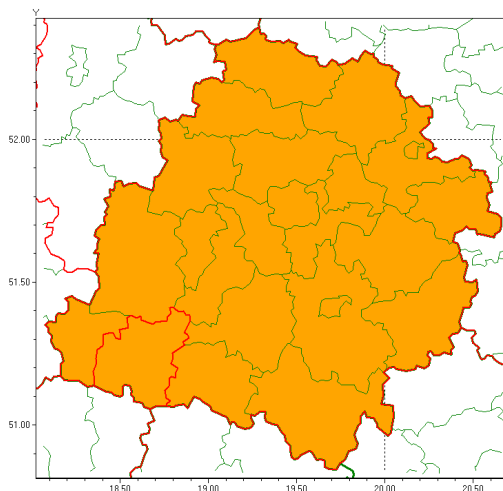

### Zasięg ostrzeżenia w województwie

Burze z gradem

### Ostrzeżenie meteorologiczne Nr 47

<b>Nazwa biura</b>	IMGW-PIB Meteorological Forecast Centre, Poznan Team
<b>Zjawisko/stopień zagrożenia</b>	Burze z gradem/ 2
<b>Obszar</b>	województwo łódzkie <b>powiat wieluński</b>
<b>Ważność</b>	od godz. 12:00 dnia 22.06.2021 do godz. 24:00 dnia 22.06.2021
<b>Przebieg</b>	Prognozowane są burze, którym miejscami będą towarzyszyły nawalne opady deszczu do 50 mm oraz porywy wiatru do 90 km/h. Miejscami grad.
<b>Prawdopodobieństwo wystąpienia zjawiska(%)</b>	85%
<b>Uwagi</b>	Brak.
<b>Dyrektor synoptyk IMGW-PIB</b>	Barbara Wrzesińska
<b>Godzina i data wydania</b>	godz. 07:07 dnia 22.06.2021
<b>SMS</b>	IMGW-PIB OSTRZEŻENIE: BURZE Z GRADEM/2 łódzkie/wieluński od 12:00/22.06 do 24:00/22.06.2021 deszcz 50 mm, grad, porywy 90 km/h.